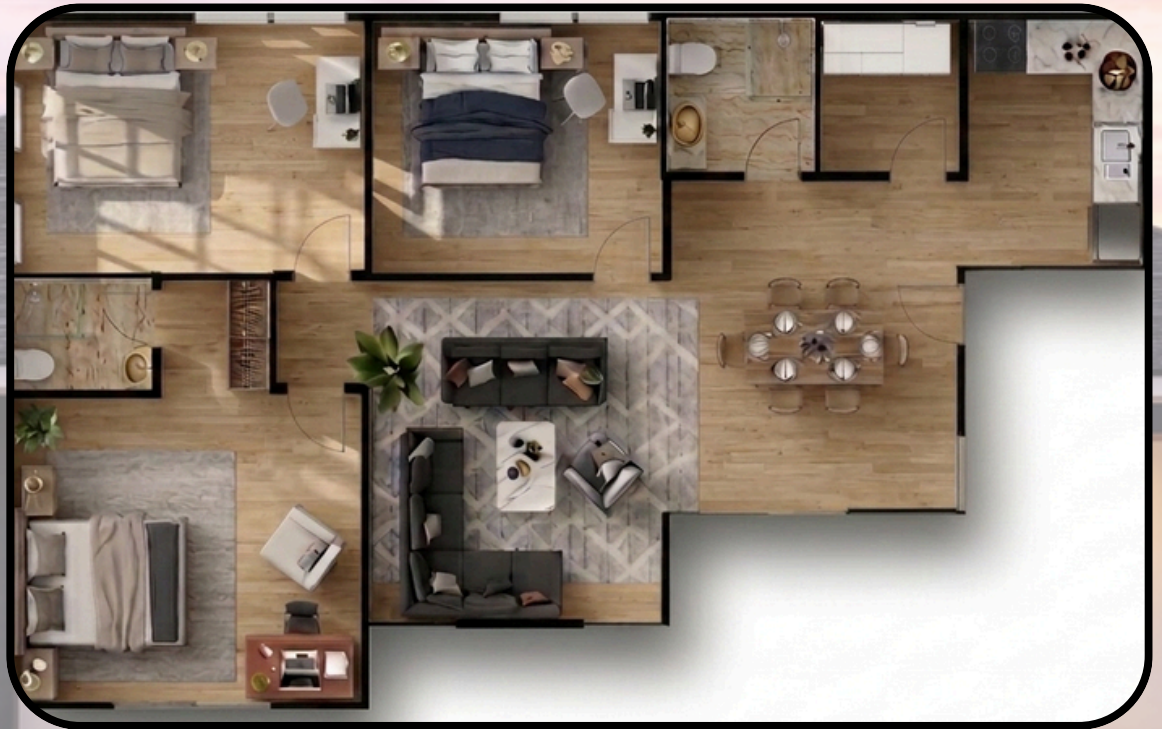

Loza
sanitaria
premium

Grifería
premium

Imágenes con carácter ilustrativo.
Precio podría variar sin previo aviso.

¡DESCUBRE EL MODELO SIDNEY!

Encuétralo desde \$59,875.000

Características Destacadas:

Área Espaciosa de 150m²

3 Dormitorios

Sala, Comedor, Lavanderia

Mueble de Cocina con Sobre de Granito

2 Baños

Tramitología y Honorarios

Incluidos

Diseño y Calidad:

Paredes de Block